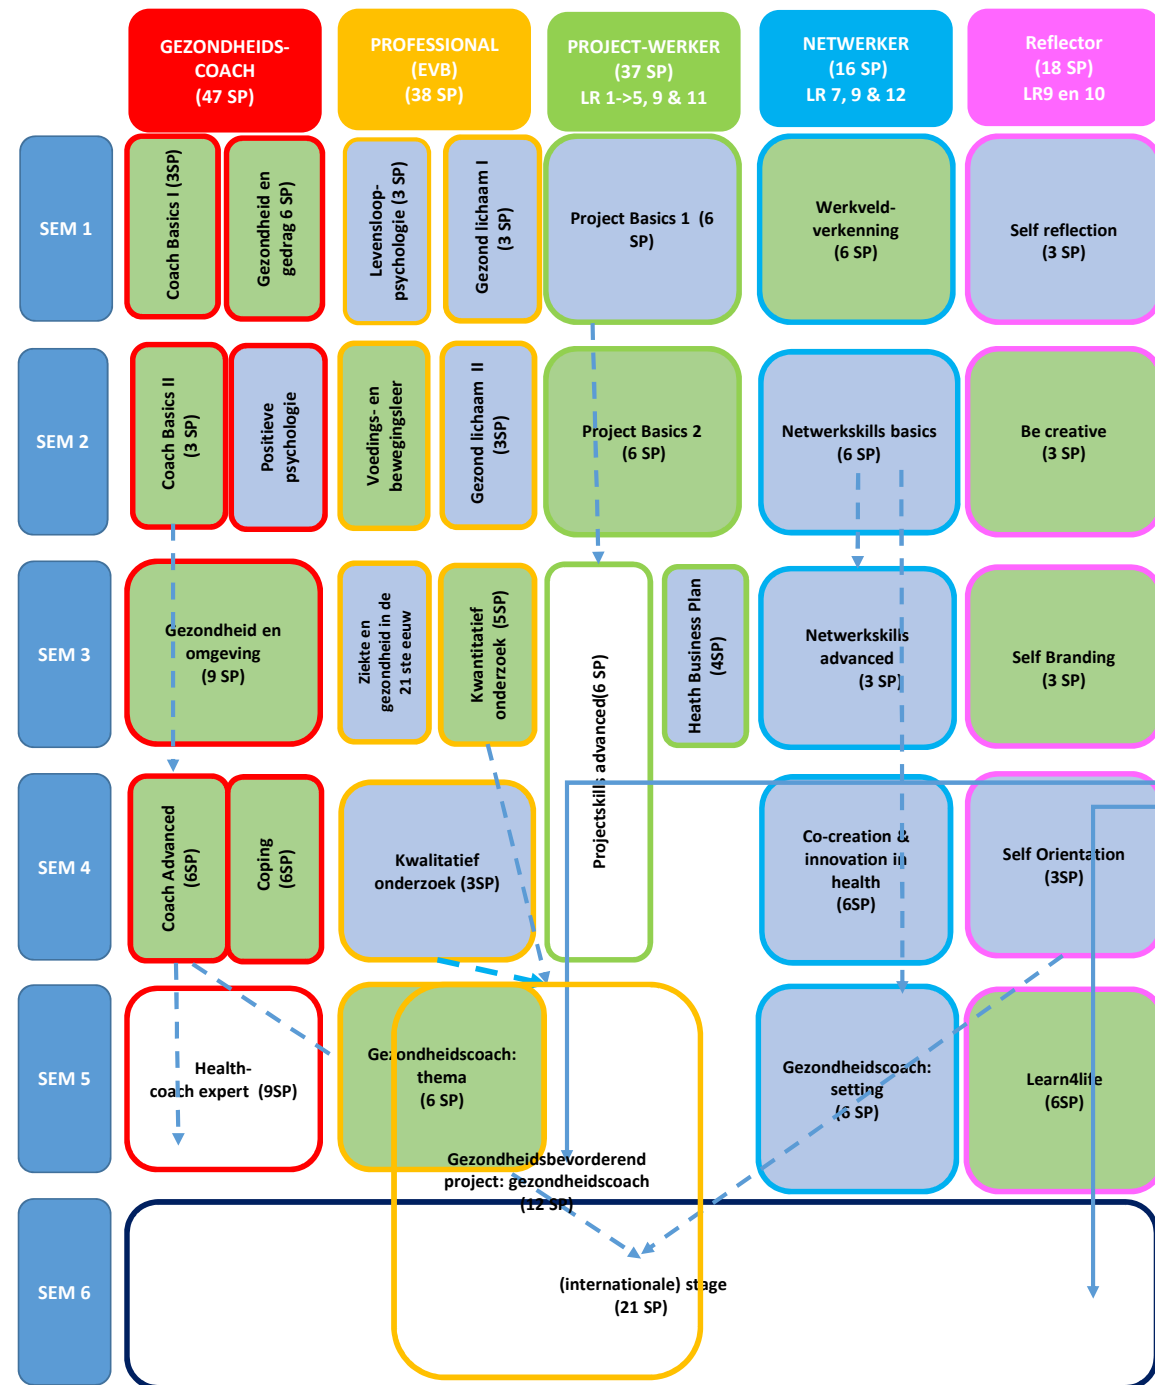

BEROEPSROLLEN

Groen ingekleurd: blok A; blauw ingekleur: blok B