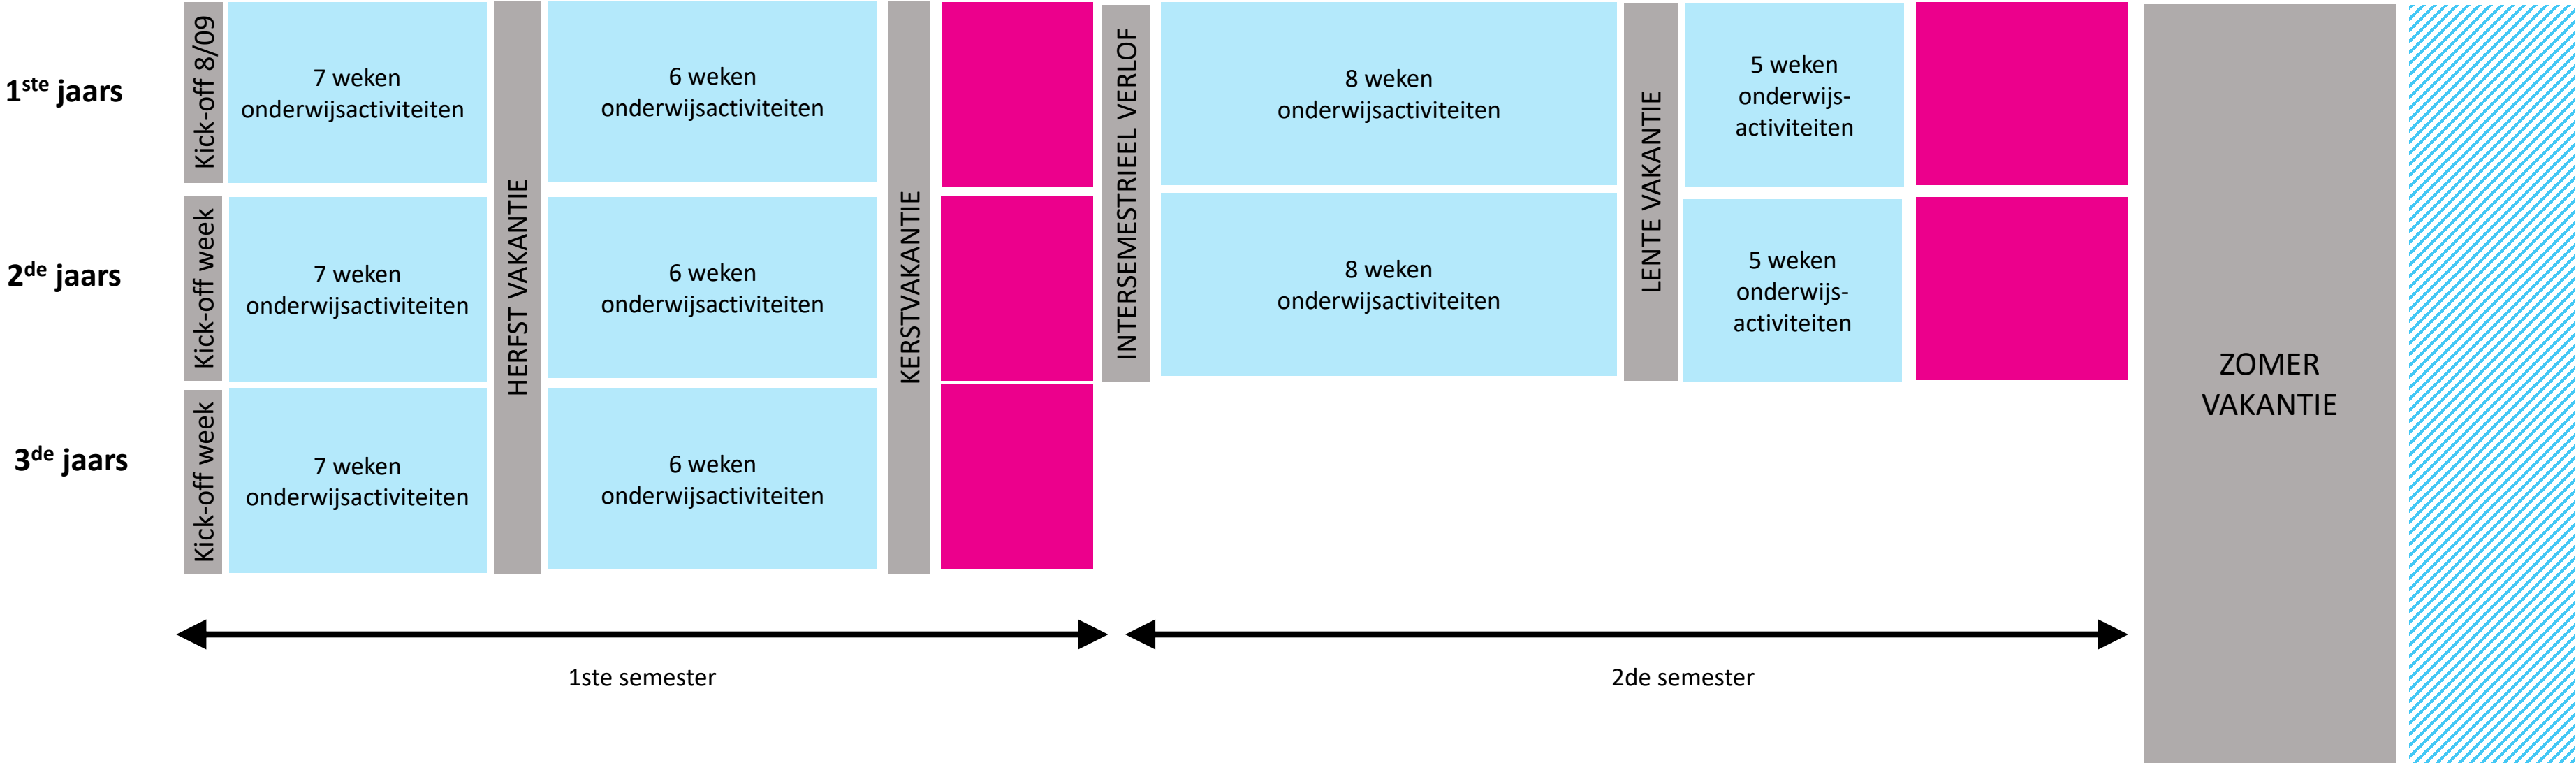

Academische kalender 2020-2021 Brugopleiding VPL (150 ECTS)

= Onderwijsactiviteiten/stage
 = Examens
 = Deelexamen
 = Herexamens

sept
okt
nov
dec
jan
feb
mrt
apr
mei
jun
jul
aug

Voorbeeld lesrooster Brugopleiding Verpleegkunde (150 ECTS)

Eerste jaar, eerste semester

	ma 18 nov.	di 19 nov.	wo 20 nov.	do 21 nov.	vr 22 nov.
	Geen lesactiviteiten vandaag				
8:00		08:15 - 10:15			
		Basiswetenschappen VKT 1 BST.B.1.001 <i>Studentgroep(en): VPL-Brug-S1</i> Pinket Isabel Hoorcollege			
9:00					
10:00		10:30 - 12:30			
		Basiswetenschappen VKT 1 BST.B.1.001 <i>Studentgroep(en): VPL-Brug-S1</i> Pinket Isabel Hoorcollege			
11:00					
12:00					
13:00		13:30 - 15:30			
		Verpleegkundige wetenschappen VKT 1 BST.B.1.001 <i>Studentgroep(en): VPL-Brug-S1</i> Albrecht Justine Hoorcollege			
14:00					
15:00		15:45 - 17:45			
		Verpleegkundige wetenschappen VKT 1 BST.B.1.001 <i>Studentgroep(en): VPL-Brug-S1</i> Albrecht Justine Hoorcollege			
16:00					
17:00					