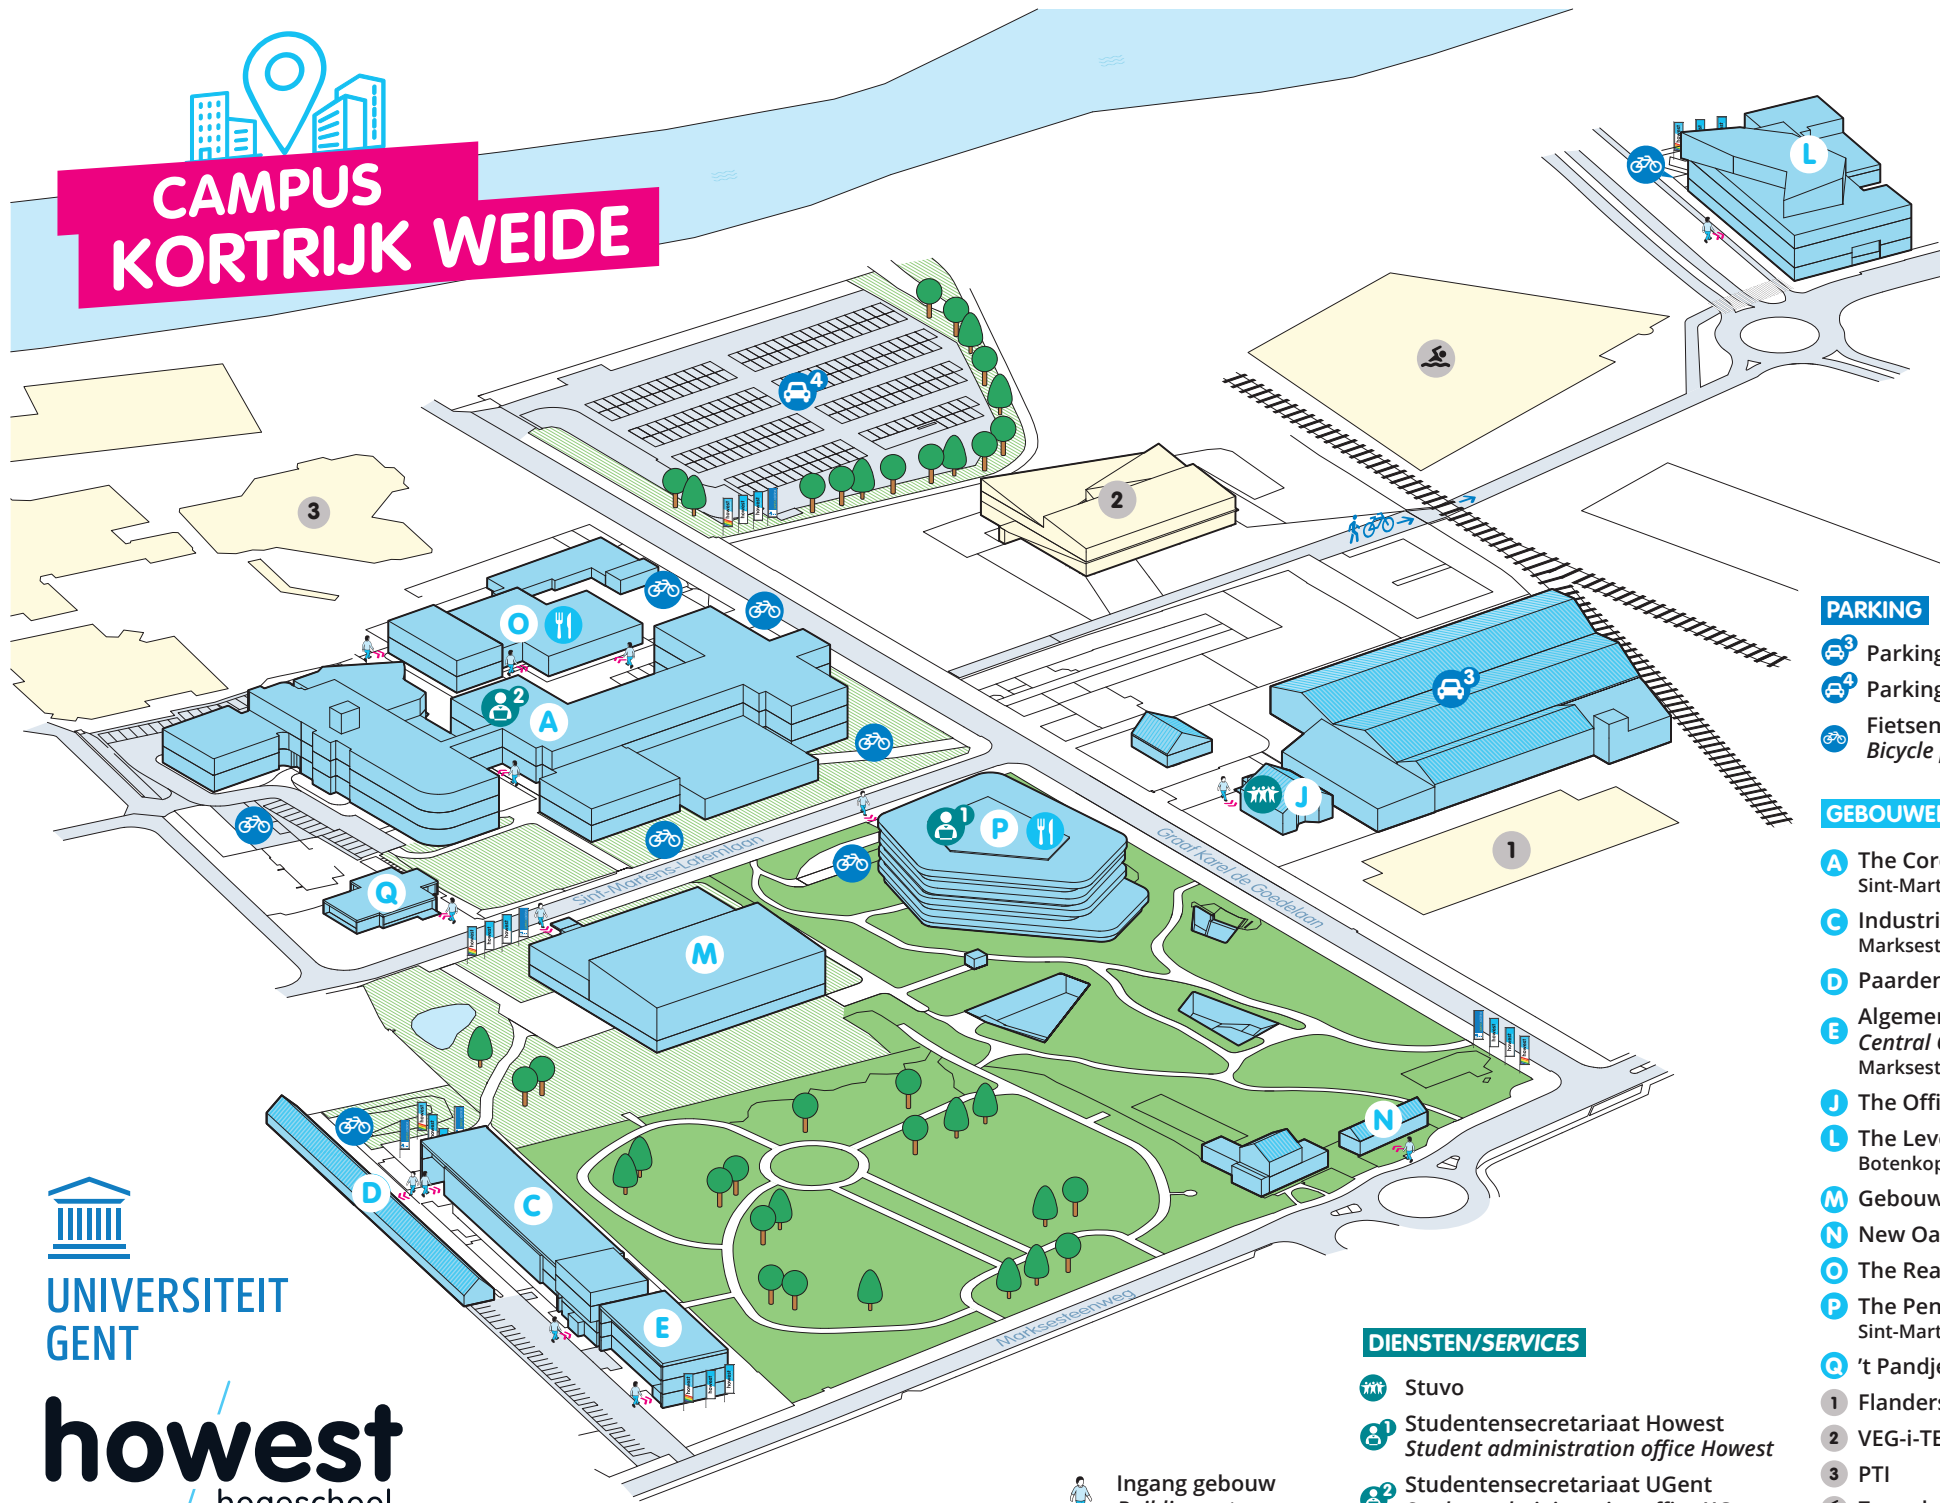

# CAMPUS KORTRIJK WEIDE

## PARKING

- Parking 3
- Parking 4
- Fietsstalling  
Bicycle parking

## GEBOUWEN/BUILDINGS

- A** The Core  
Sint-Martens-Latemlaan 2B
- C** Industrial Design Center (IDC)  
Marksesteenweg 58
- D** Paardenstallen
- E** Algemene Diensten  
Central Office  
Marksesteenweg 58
- J** The Office
- L** The Level  
Botenkopersstraat 2
- M** Gebouw/Building M
- N** New Oasis
- O** The Reactor / Obee
- P** The Penta  
Sint-Martens-Latemlaan 1B
- Q** 't Pandje
- 1** Flanders Make
- 2** VEG-i-TEC
- 3** PTI
- Zwembad/pool LAGO

## DIENSTEN/SERVICES

- Stuvo
- Studentensecretariaat Howest  
Student administration office Howest
- Studentensecretariaat UGent  
Student administration office UGent

Ingang gebouw  
Building entrance