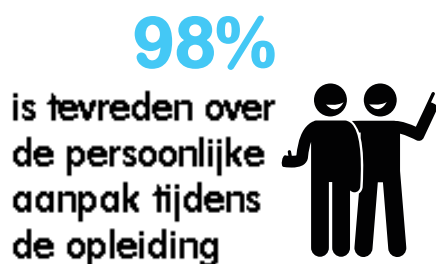

Educatief Graduaat in het Secundair Onderwijs Brugge

FACTS & FIGURES 2022-2024

....

....

....

.... 

Op het moment van de
diploma uitreiking is ... 

98%
professioneel
actief