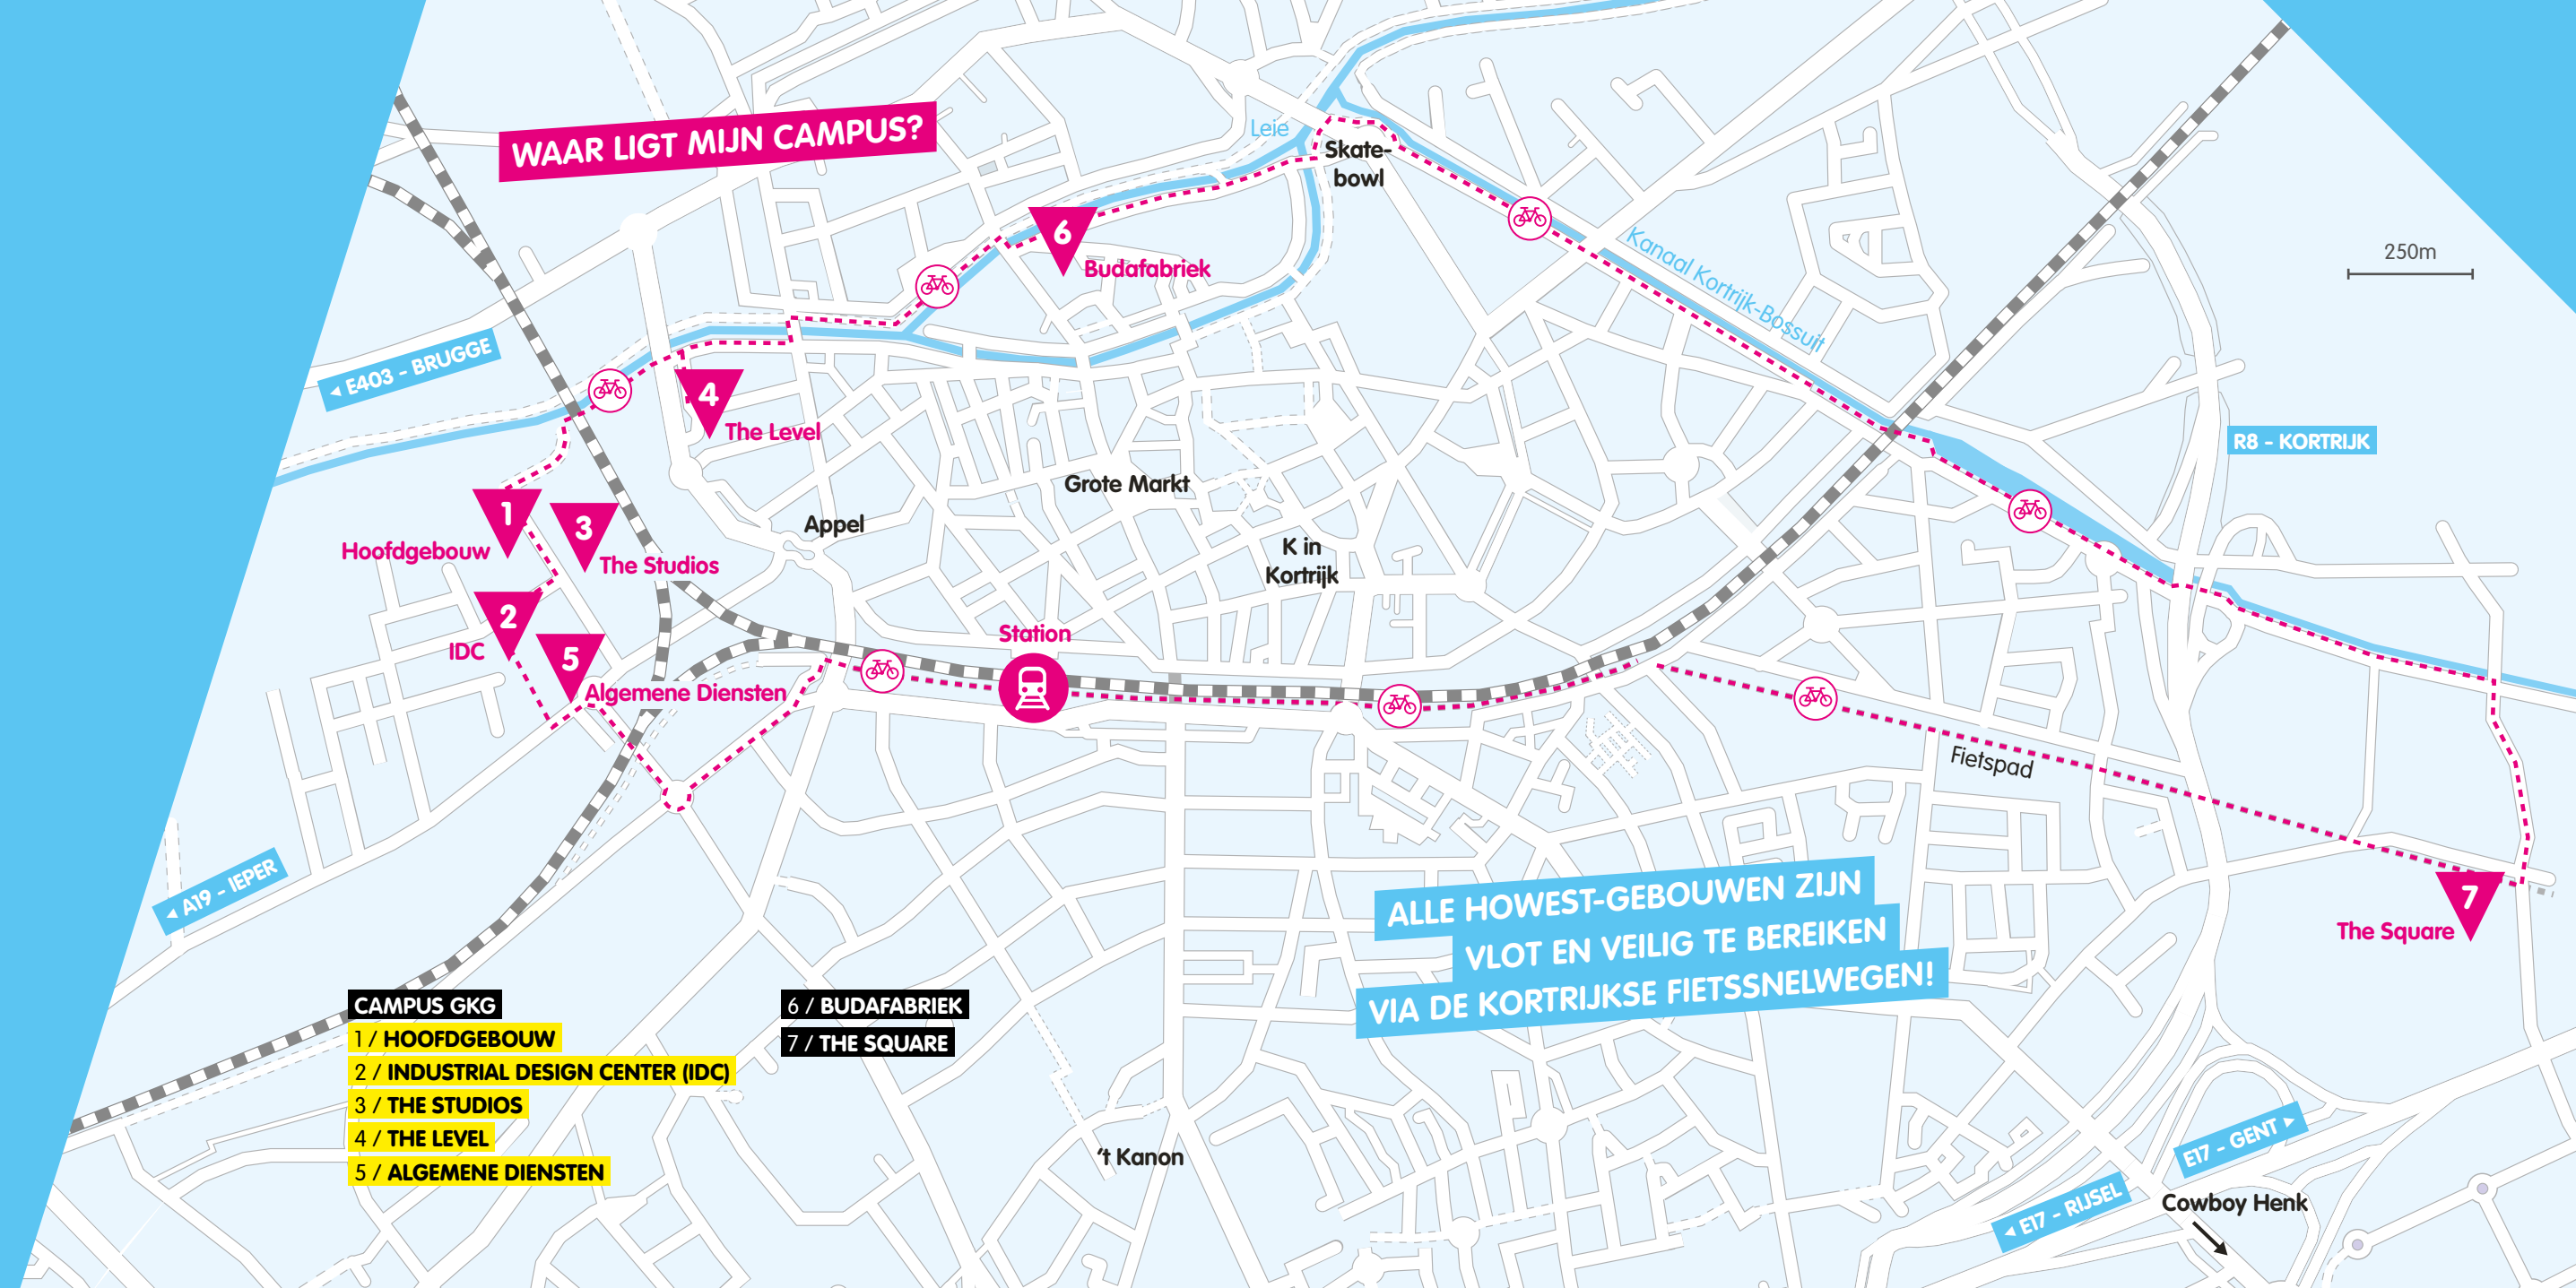

Howest - The Level
Botenkopersstraat 2 (Meerstraat 20), Kortrijk

De Budafabriek
Dam 2A, Kortrijk

Howest - The Square
Luipaardstraat 12A (Kapel Ter Bede), Kortrijk

Howest - Algemene Diensten
Marksesteenweg 58, Kortrijk

BUDAFABRIEK

- DEVINE /Budafabriek

THE SQUARE

- COMMUNICATIEMANAGEMENT / The Square
- JOURNALISTIEK / The Square
- NETWERKECONOMIE / The Square
- TOERISME EN RECREATIEMANAGEMENT / The Square

HOE RAAK IK OP MIJN CAMPUS?

	Campus GKG	Budafabriek	The Square
afstand tot station	1,2 km	1,0 km	3,1 km
te voet	1600 stappen (15 min)	1300 stappen (12 min)	4100 stappen (38 min)
met de fiets	6 min	5 min	9 min
met de bus			zie howest.be
parking	gratis / betalend	betalend	gratis
studentensecretariaat	ter plaatse	Hoofdgebouw	ter plaatse
catering	ter plaatse	ter plaatse	ter plaatse

WAAR LIGT MIJN CAMPUS?

- CAMPUS GKG**
- 1 / HOOFDGEBOUW**
- 2 / INDUSTRIAL DESIGN CENTER (IDC)**
- 3 / THE STUDIOS**
- 4 / THE LEVEL**
- 5 / ALGEMENE DIENSTEN**

- 6 / BUDAFABRIEK**
- 7 / THE SQUARE**

ALLE HOWEST-GEBOUWEN ZIJN VLOT EN VEILIG TE BEREIKEN VIA DE KORTRIJKSE FIETSSNELWEGEN!